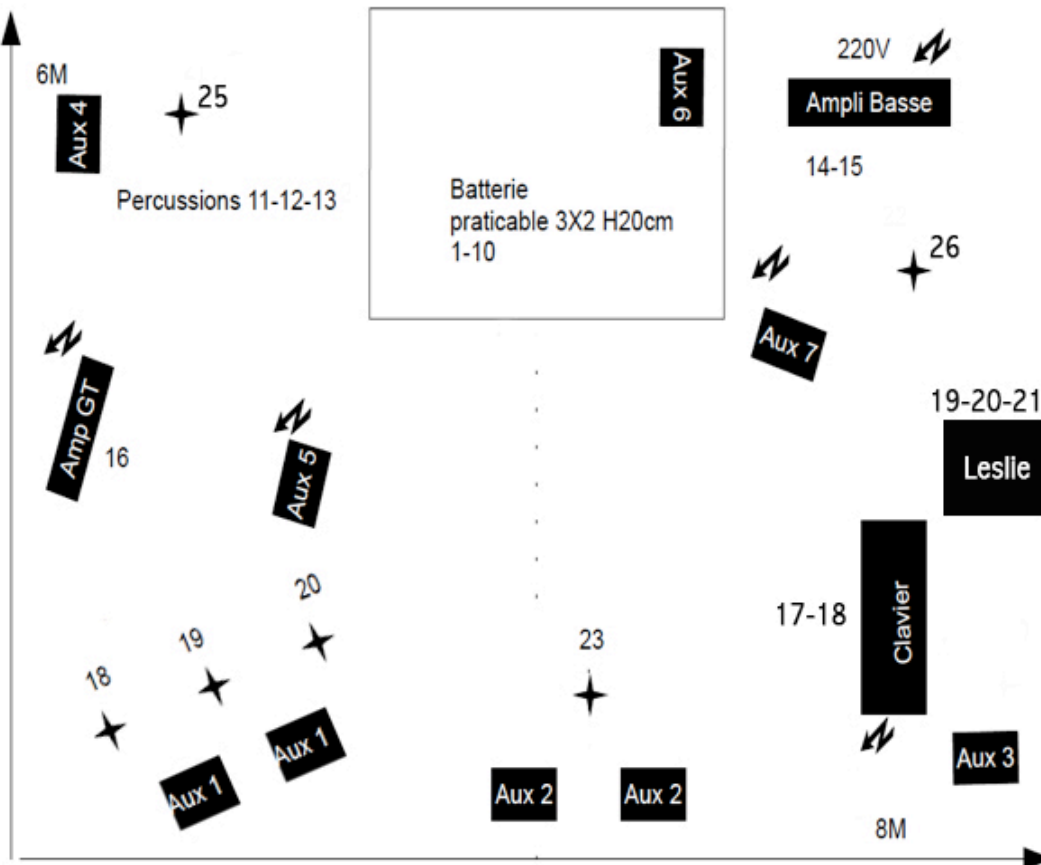

FUNK YOU VERY MUCH

N°	Instruments	Micros	Pieds	Insert FOH
1	Kick	SM 91		Comp / G
2	Kick	B52	PP	Comp / G
3	SN top	57	PP	Comp / G
4	SN bot	57	PP	
5	HH	SM81	PP	
6	Tom 1	604		Gate
7	Tom 2	604		Gate
8	Tom 3	604		Gate
9	OV	SM81	GP	
10	OV	SM81	GP	
11	Congas 1	57	GP	
12	Congas 2	57	GP	
13	Cloches	57	GP	
14	Basse	DI BSS		Comp
15	Basse ampli	M88/421	PP	
16	GT électrique	AKG D112 ou Beta 52	PP	
17	Rhodes	DI		Comp
18	Nord Lead A1r	DI		Comp
19	Leslie L	57	PP	
20	Leslie R	57	PP	
21	Leslie Low	421	PP	
22	TRP	609	GP	Comp
23	SAX	421	GP	Comp
24	TRB	57	GP	Comp
25	VX Percu	SM58	GP	Comp
26	VX Basse	SM58	GP	Comp
27	VX LEAD	B58	GP	Comp
28	SPARE	SM58		

Diffusion adaptée à la capacité du lieu
 Console :40 inputs / 8 VCA / 8 AUX / 8 GR
 Périphériques :
 2 Reverbs (PCM92 - TC M3000)
 1 Delay (D TWO)

Control unit :
 1 EQ 2X31 bandes – 1 lecteur CD

Retours

9 retours type D&B Max 15
 7 circuits
 7 EQ 31 Bandes

Son / Sébastien - 06 82 43 43 10
sebastien@6par4.com
fvvmband@gmail.com

Mis a jour le : 22-06-2017